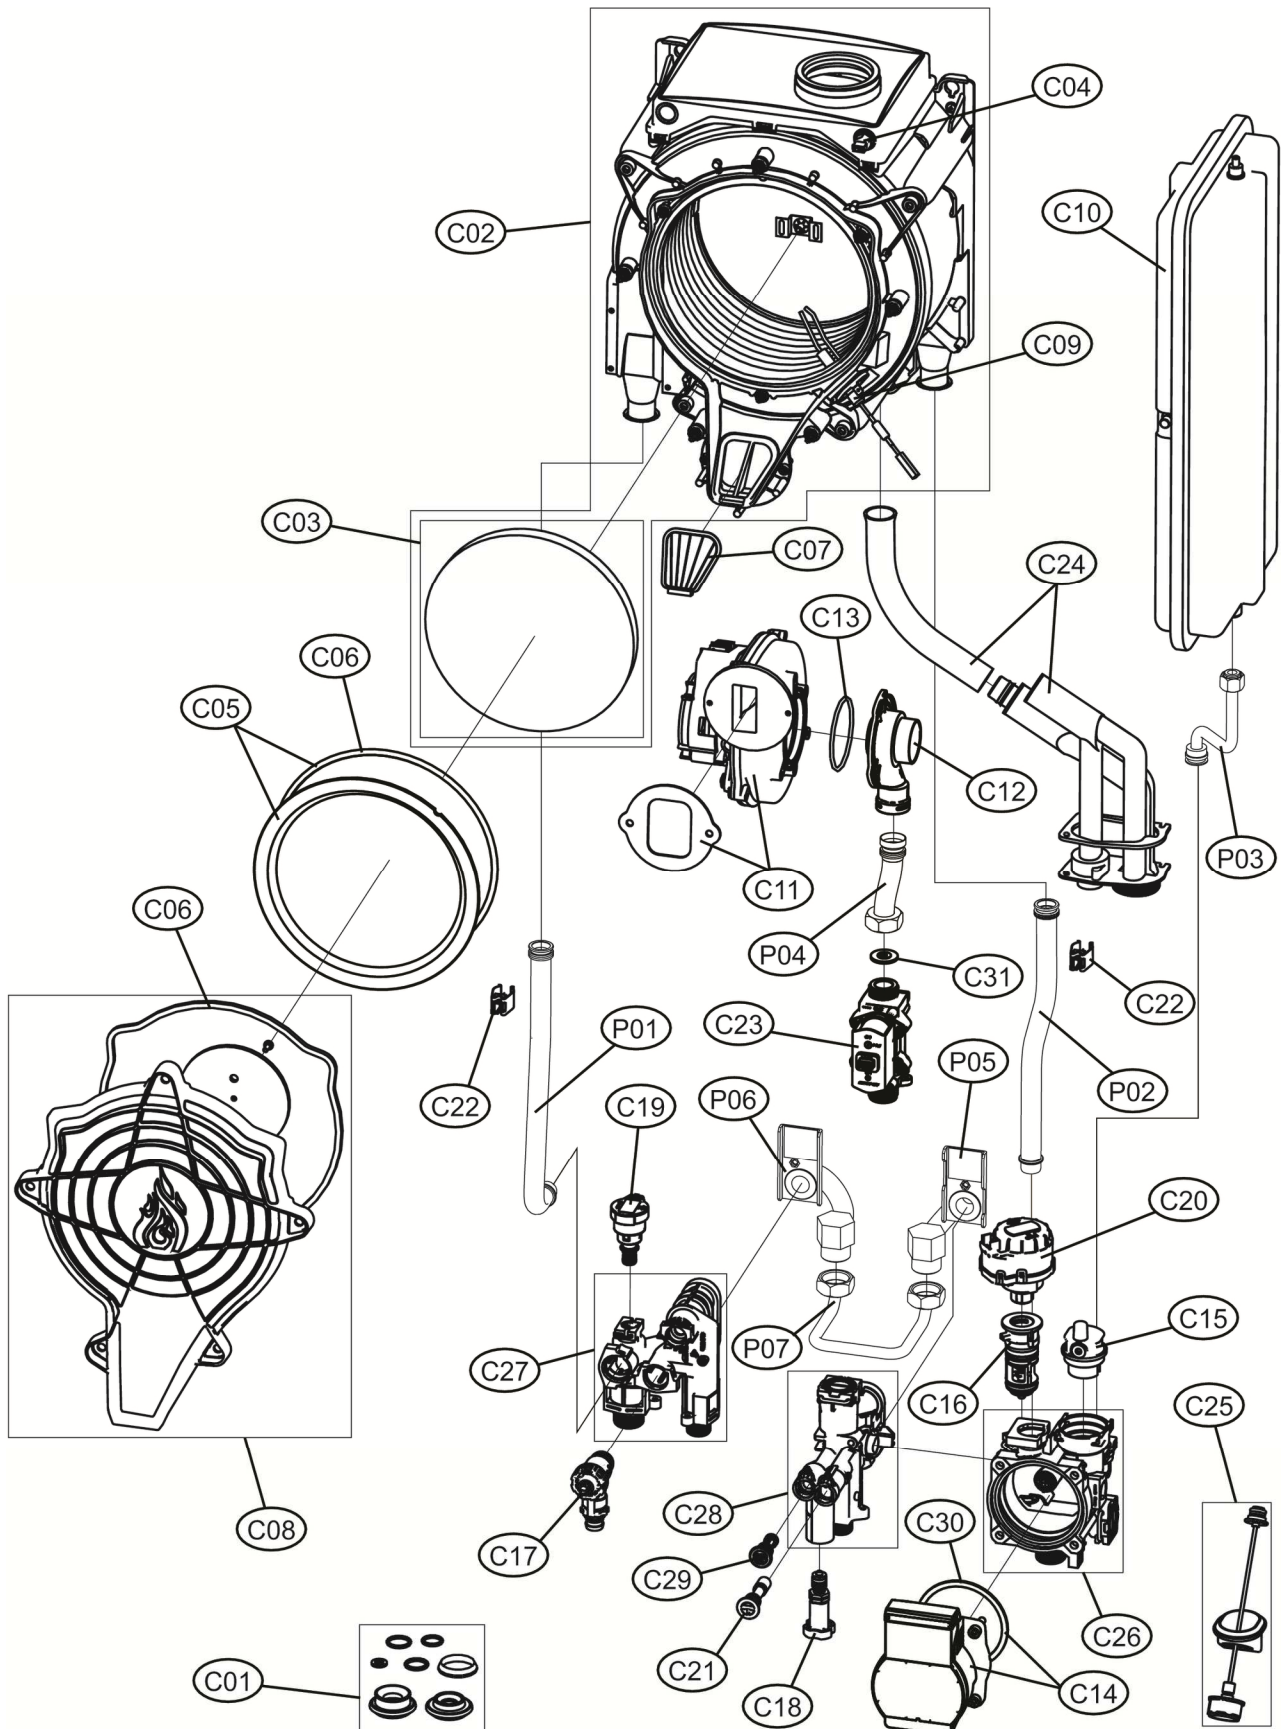

Lista Pezzi / Spare Parts / Ersatzteile
List Onderdelen / Liste Pieces Detaches / Lista Piezas De Repuesto

BLUEHELIX HITECH RRT 18-28H