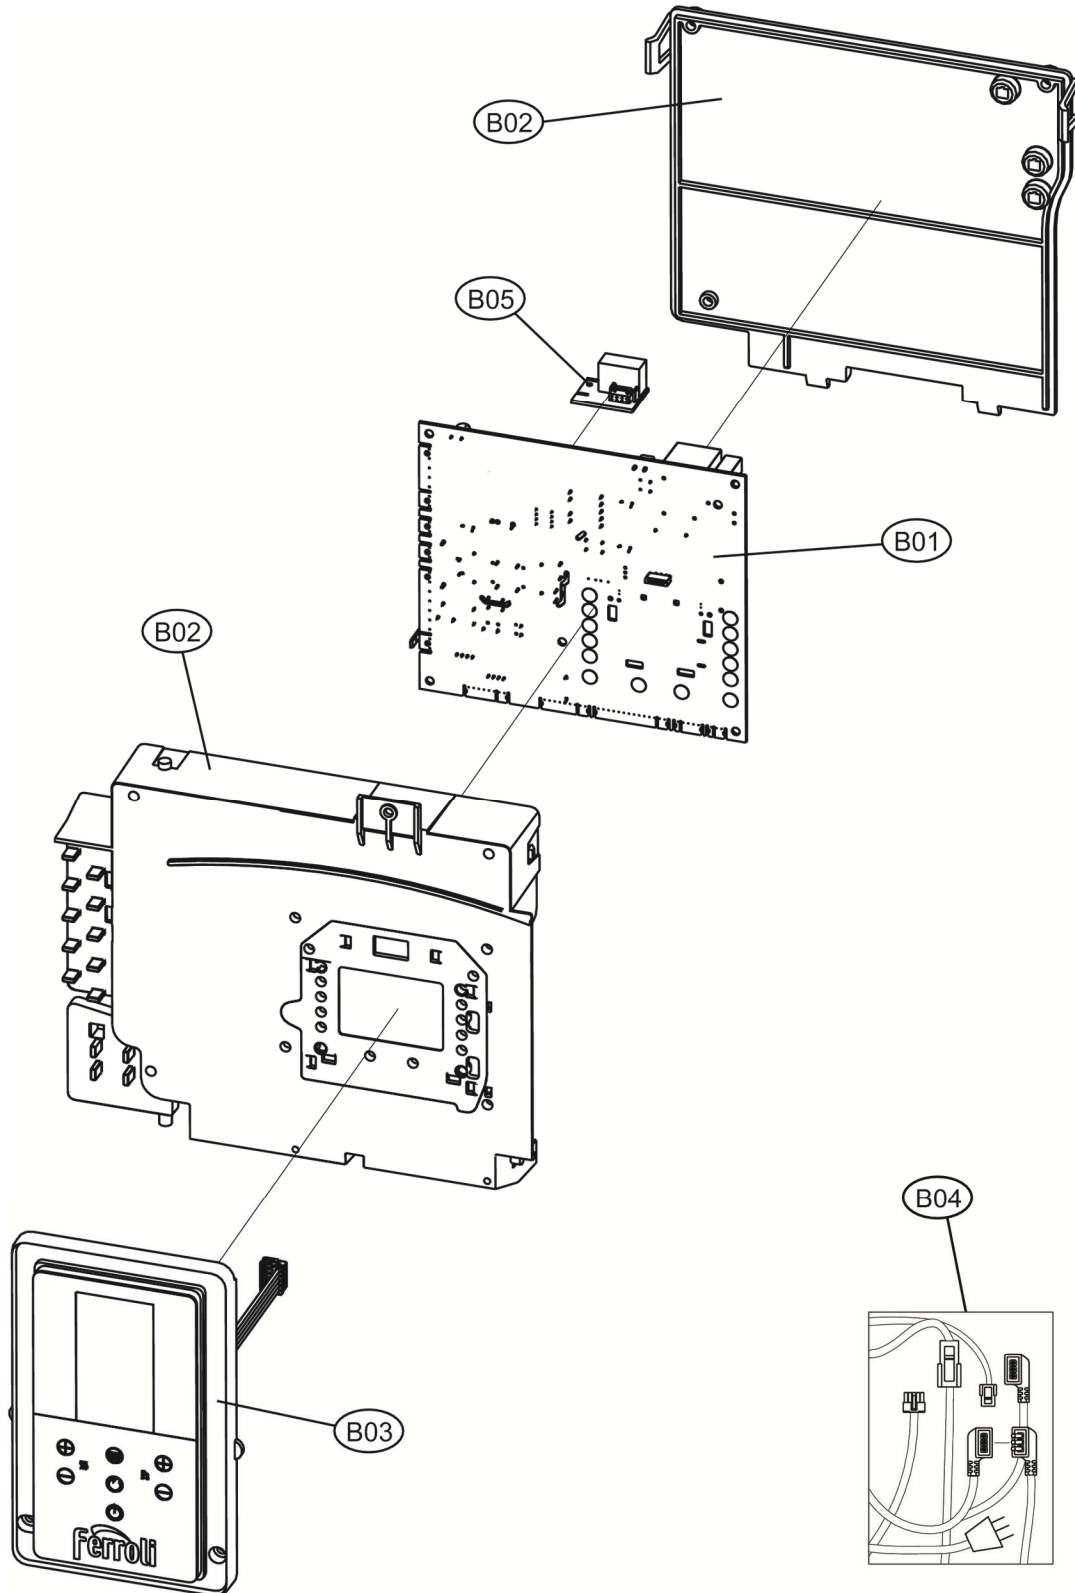

**Lista Pezzi / Spare Parts / Ersatzteile
List Onderdelen / Liste Pieces Detaches / Lista Piezas De Repuesto**

BLUEHELIX HITECH RRT 18-28H

CODICE	EDIZIONE	MERCATO
30K2199001	28/04/2021	EU

Lista Pezzi / Spare Parts / Ersatzteile
List Onderdelen / Liste Pieces Detaches / Lista Piezas De Repuesto

BLUEHELIX HITECH RRT 18-28H

Lista Pezzi / Spare Parts / Ersatzteile
List Onderdelen / Liste Pieces Detaches / Lista Piezas De Repuesto

BLUEHELIX HITECH RRT 18-28H

Lista Pezzi / Spare Parts / Ersatzteile
List Onderdelen / Liste Pieces Detaches / Lista Piezas De Repuesto